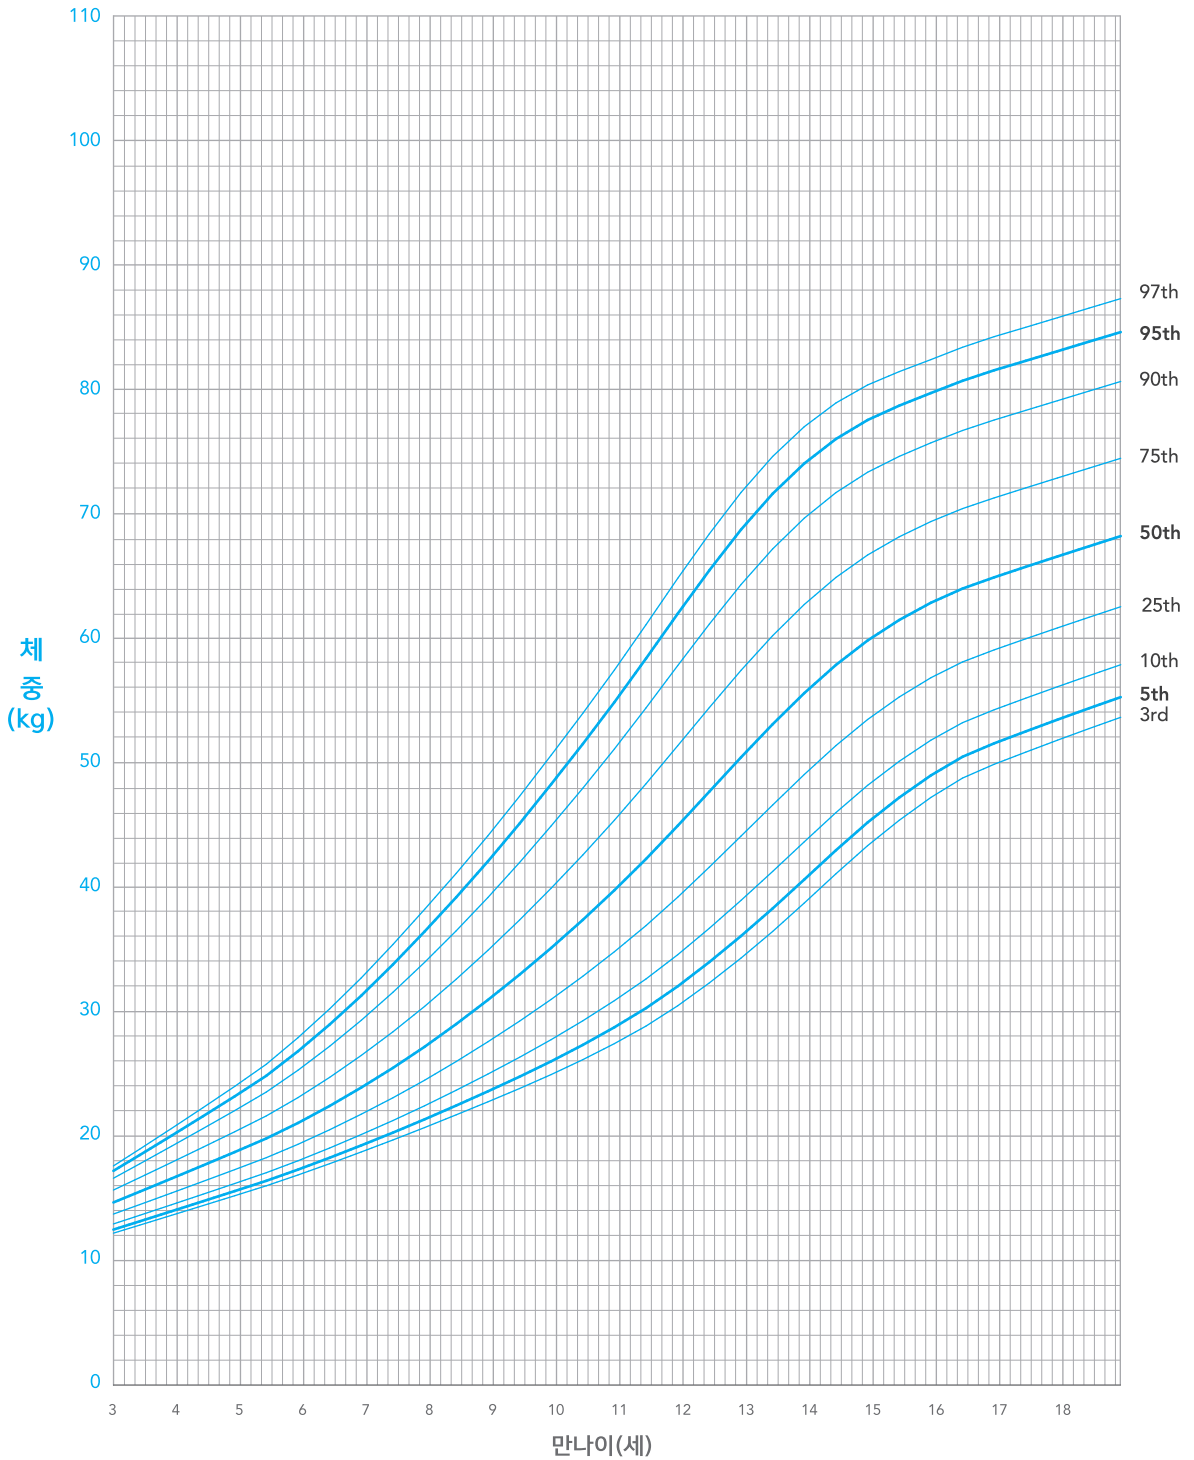

### 남자 0-35개월 체중 백분위수

### 여자 0-35개월 체중 백분위수

### 남자 3-18세 체중 백분위수

### 여자 3-18세 체중 백분위수