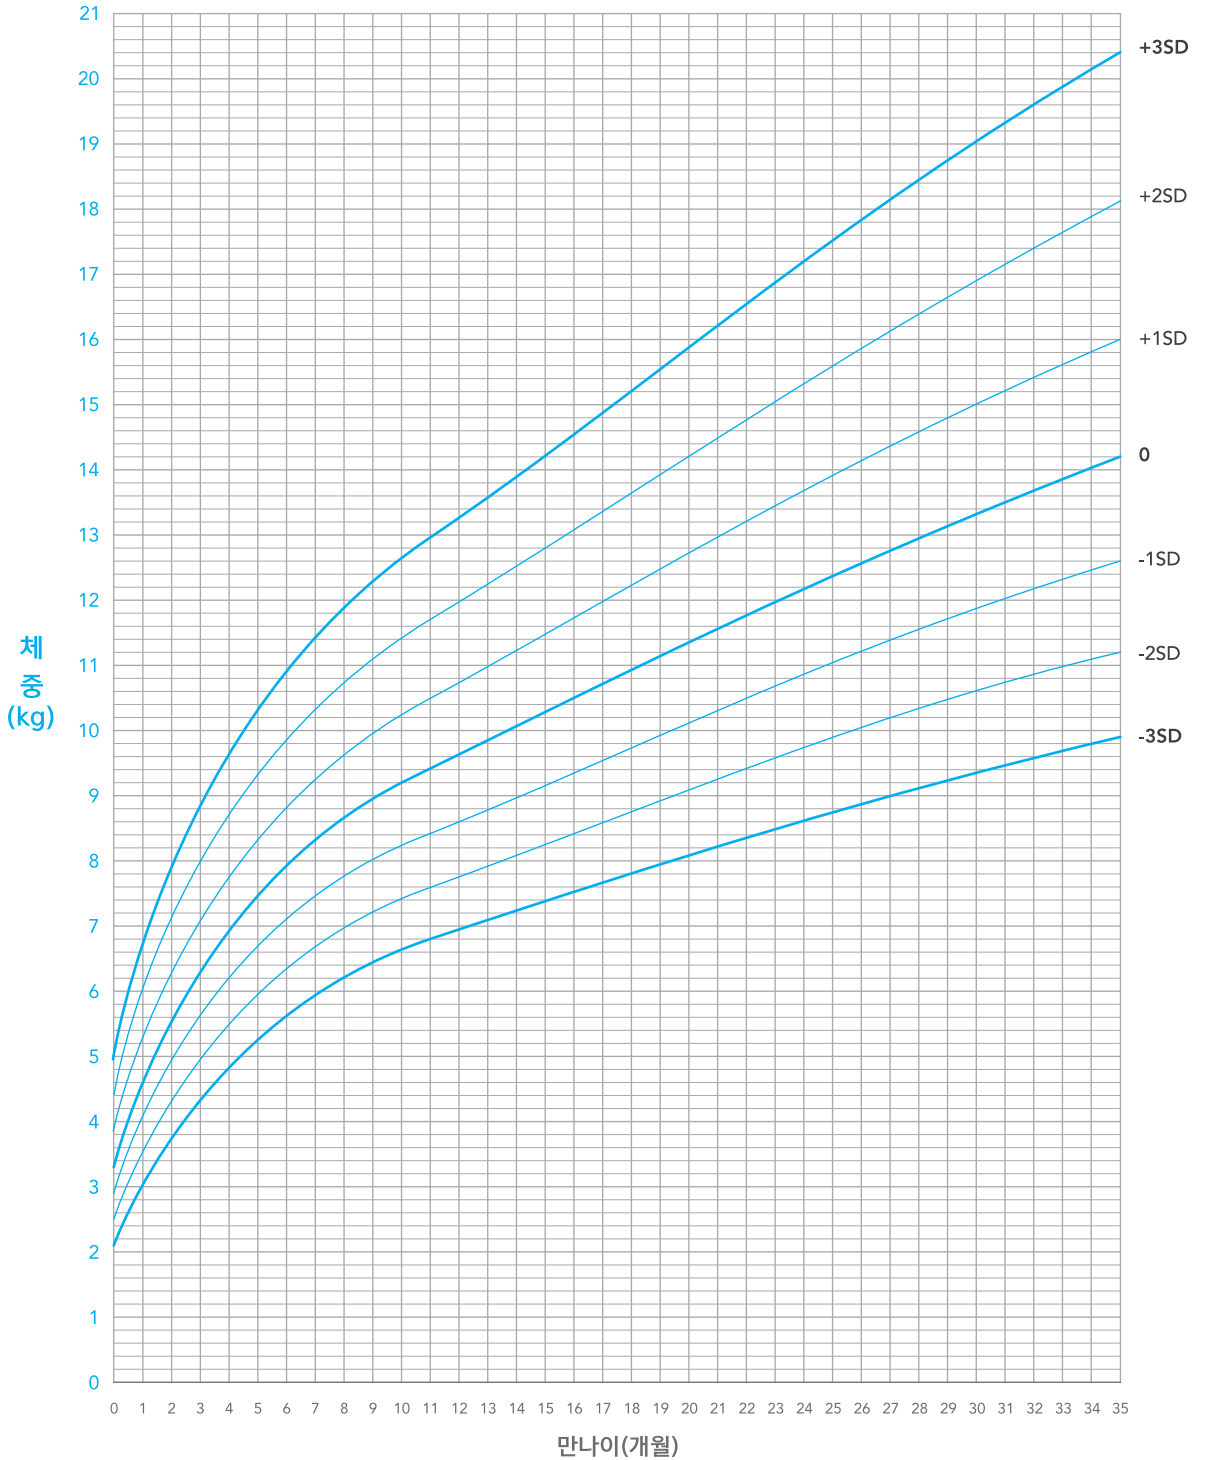

남자 0-35개월 체중 표준점수