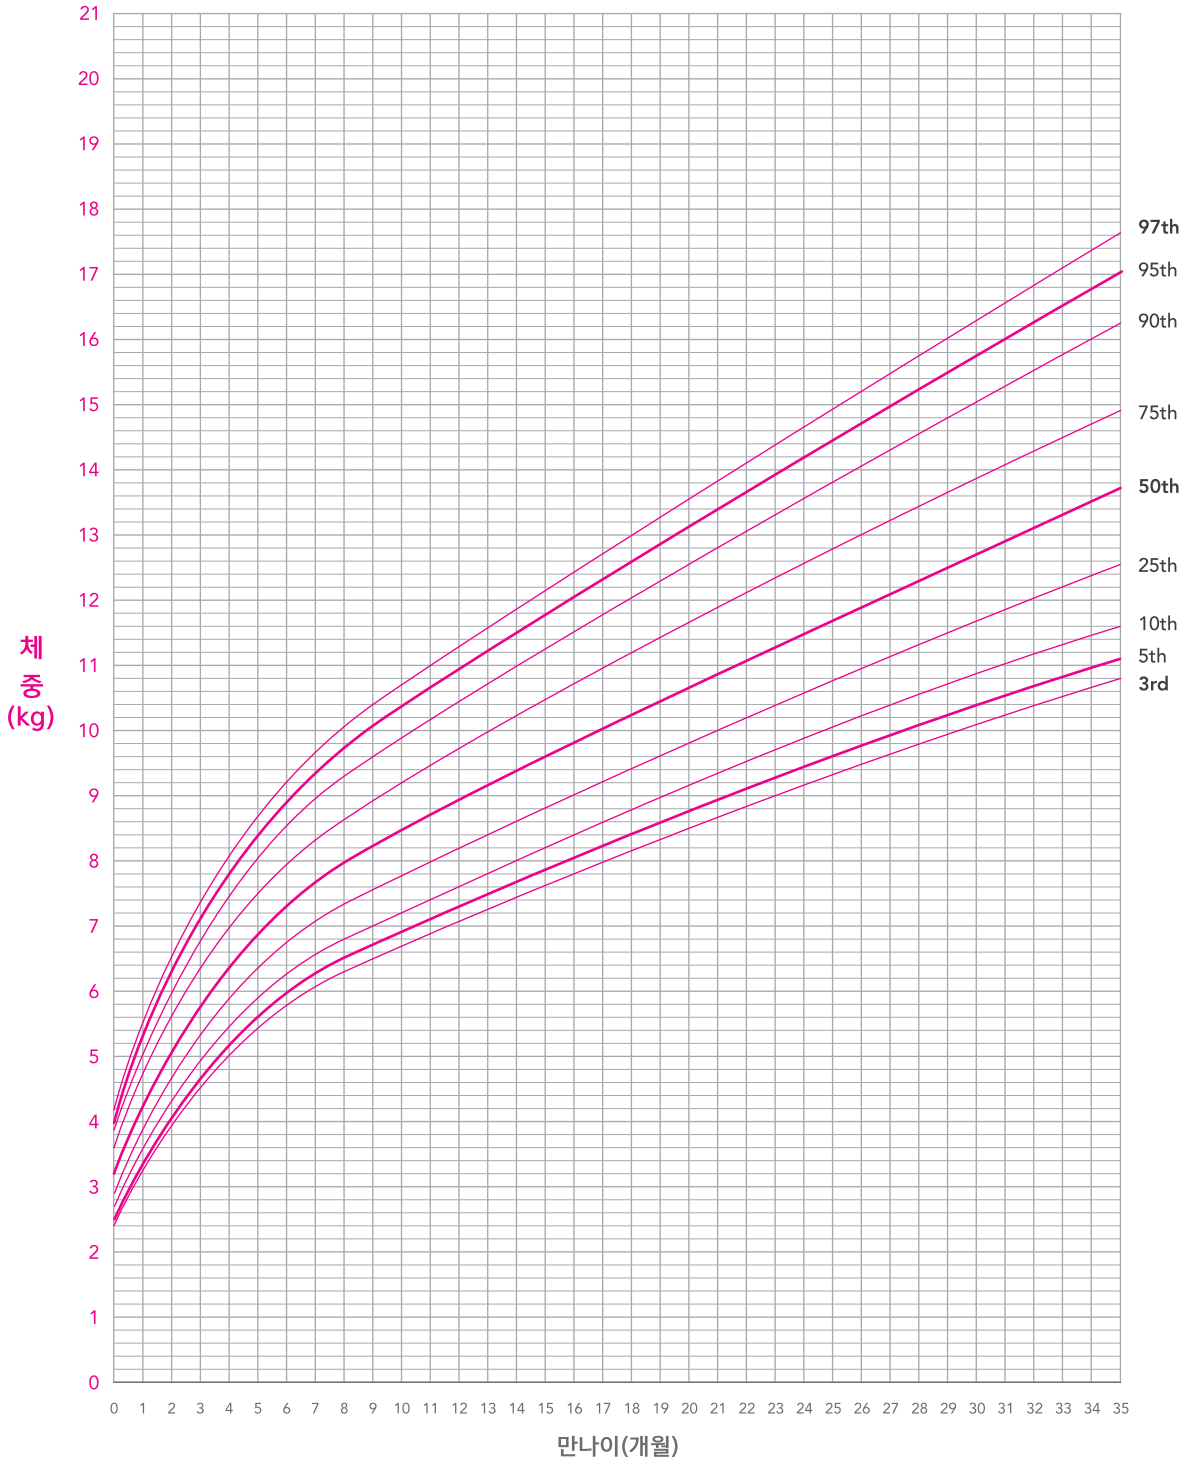

### 남자 0-35개월 체중 백분위수

### 여자 0-35개월 체중 백분위수

### 남자 3-18세 체중 백분위수

### 여자 3-18세 체중 백분위수