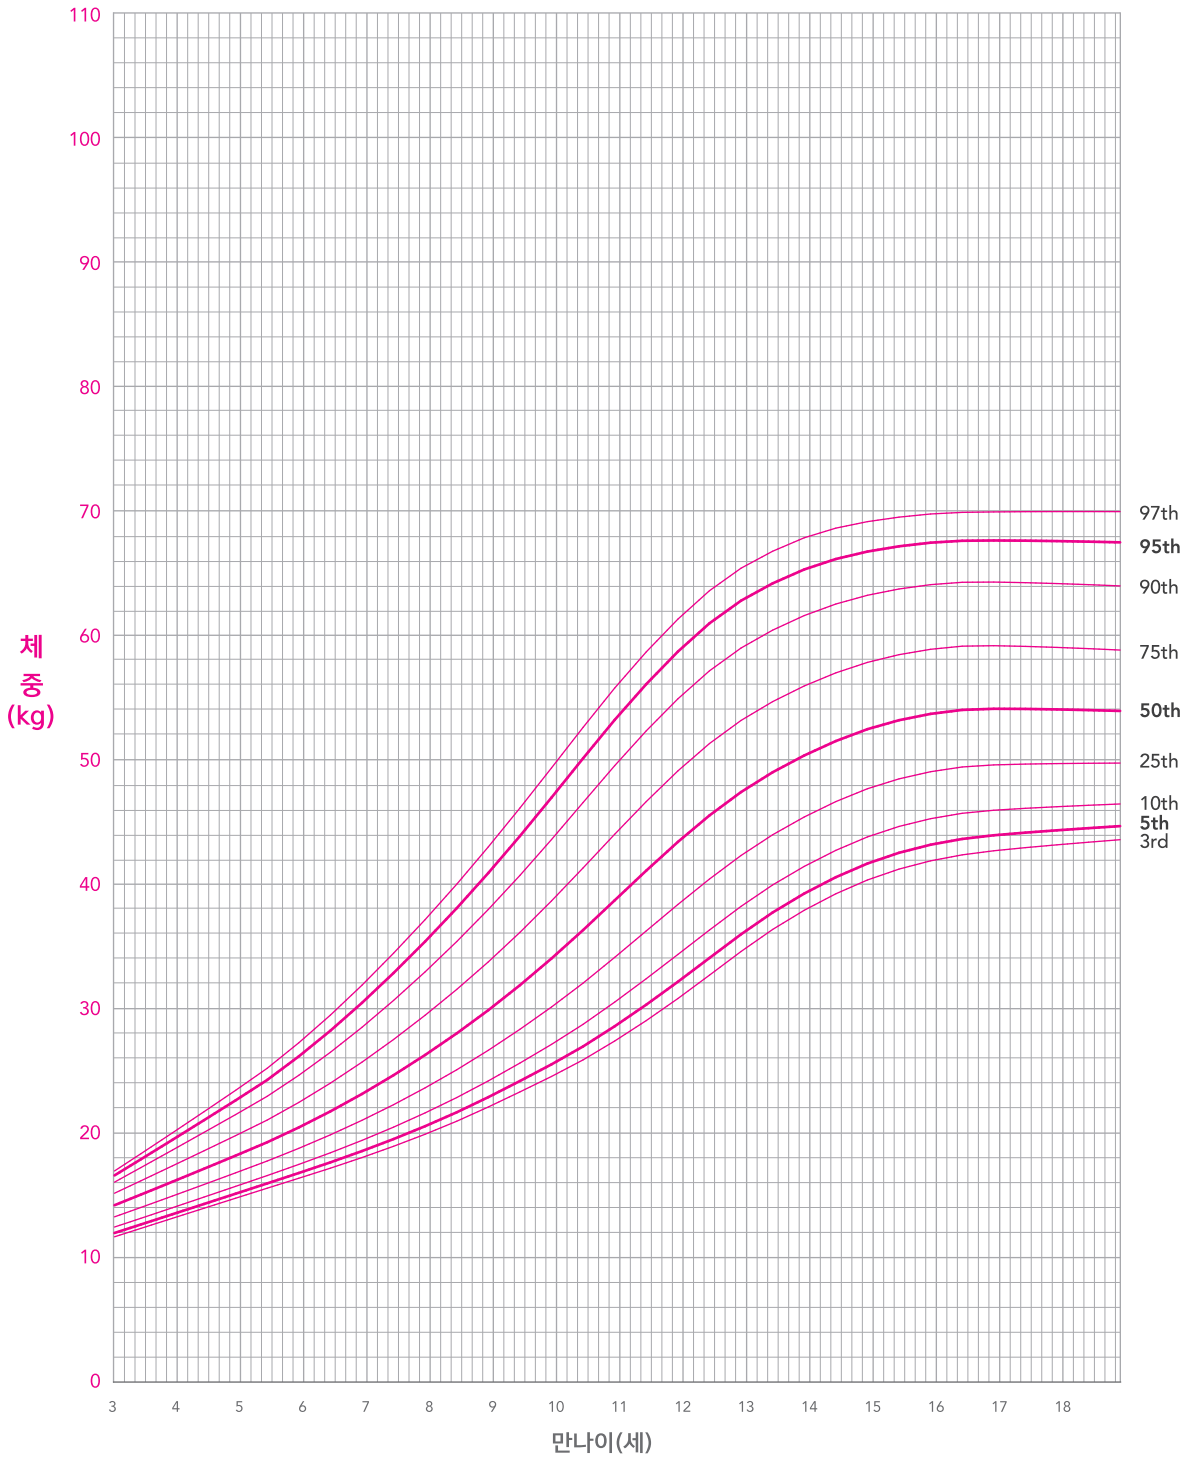

### 남자 0-35개월 체중 백분위수

### 여자 0-35개월 체중 백분위수

### 남자 3-18세 체중 백분위수

### 여자 3-18세 체중 백분위수