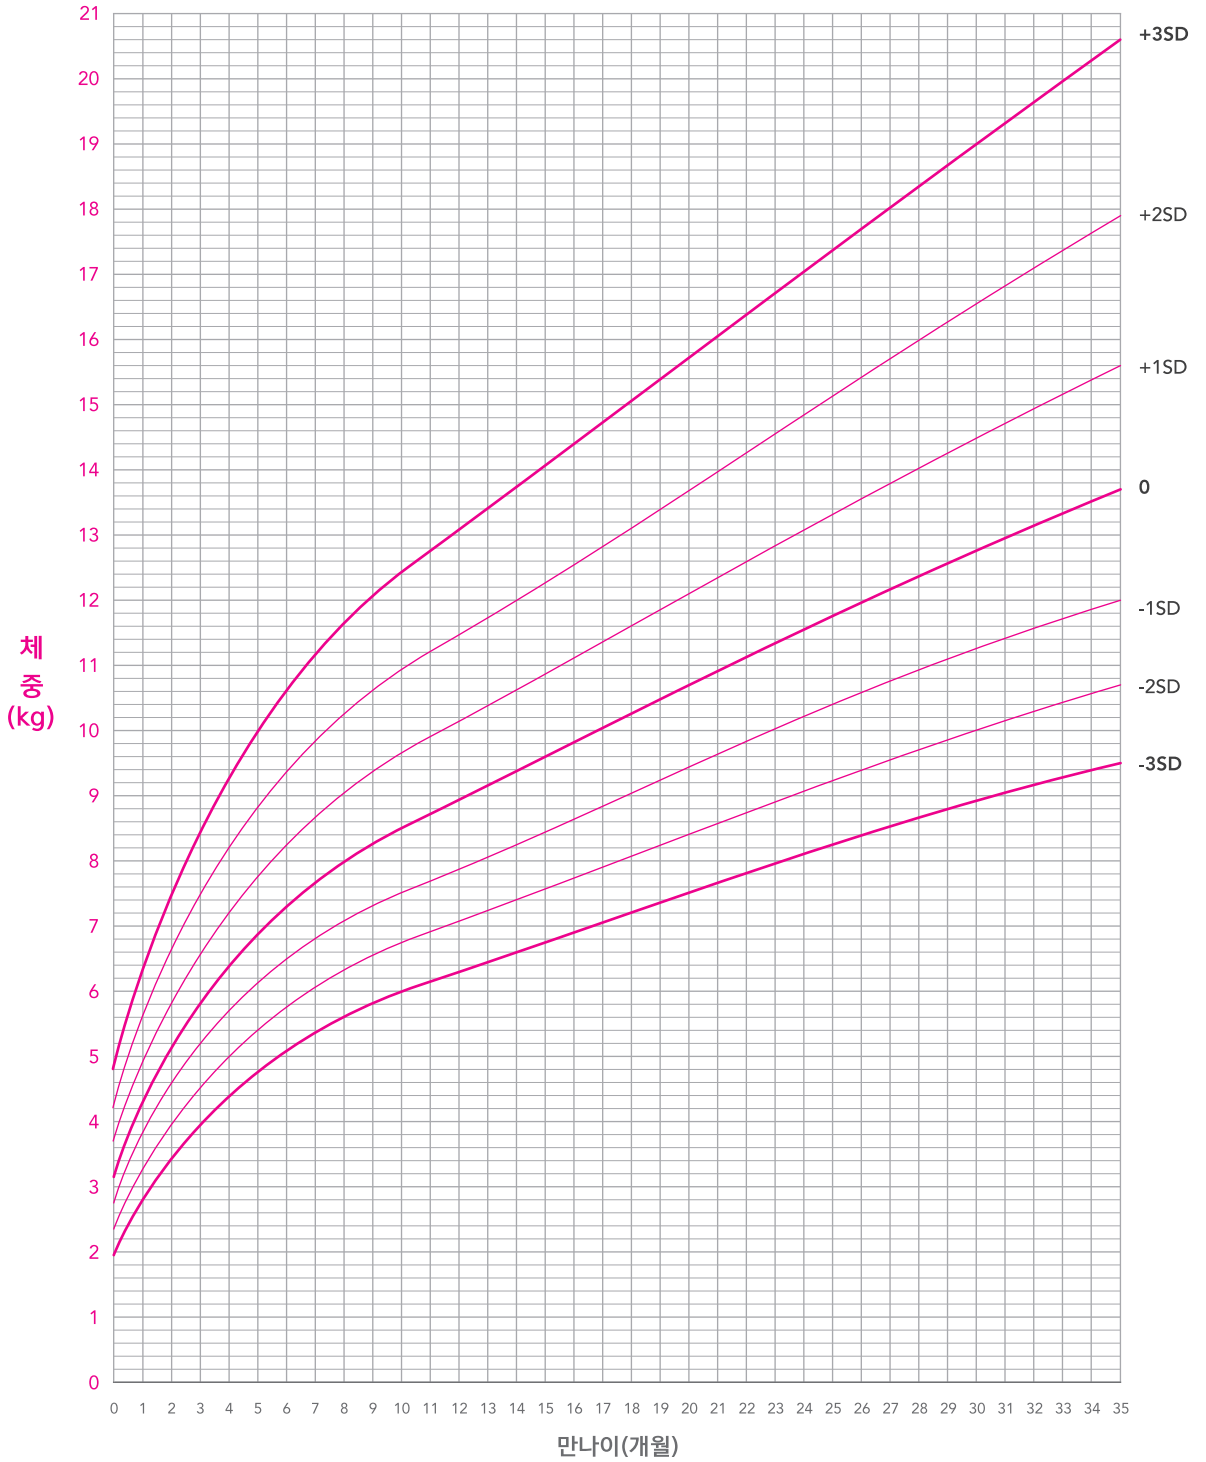

여자 0-35개월 체중 표준점수