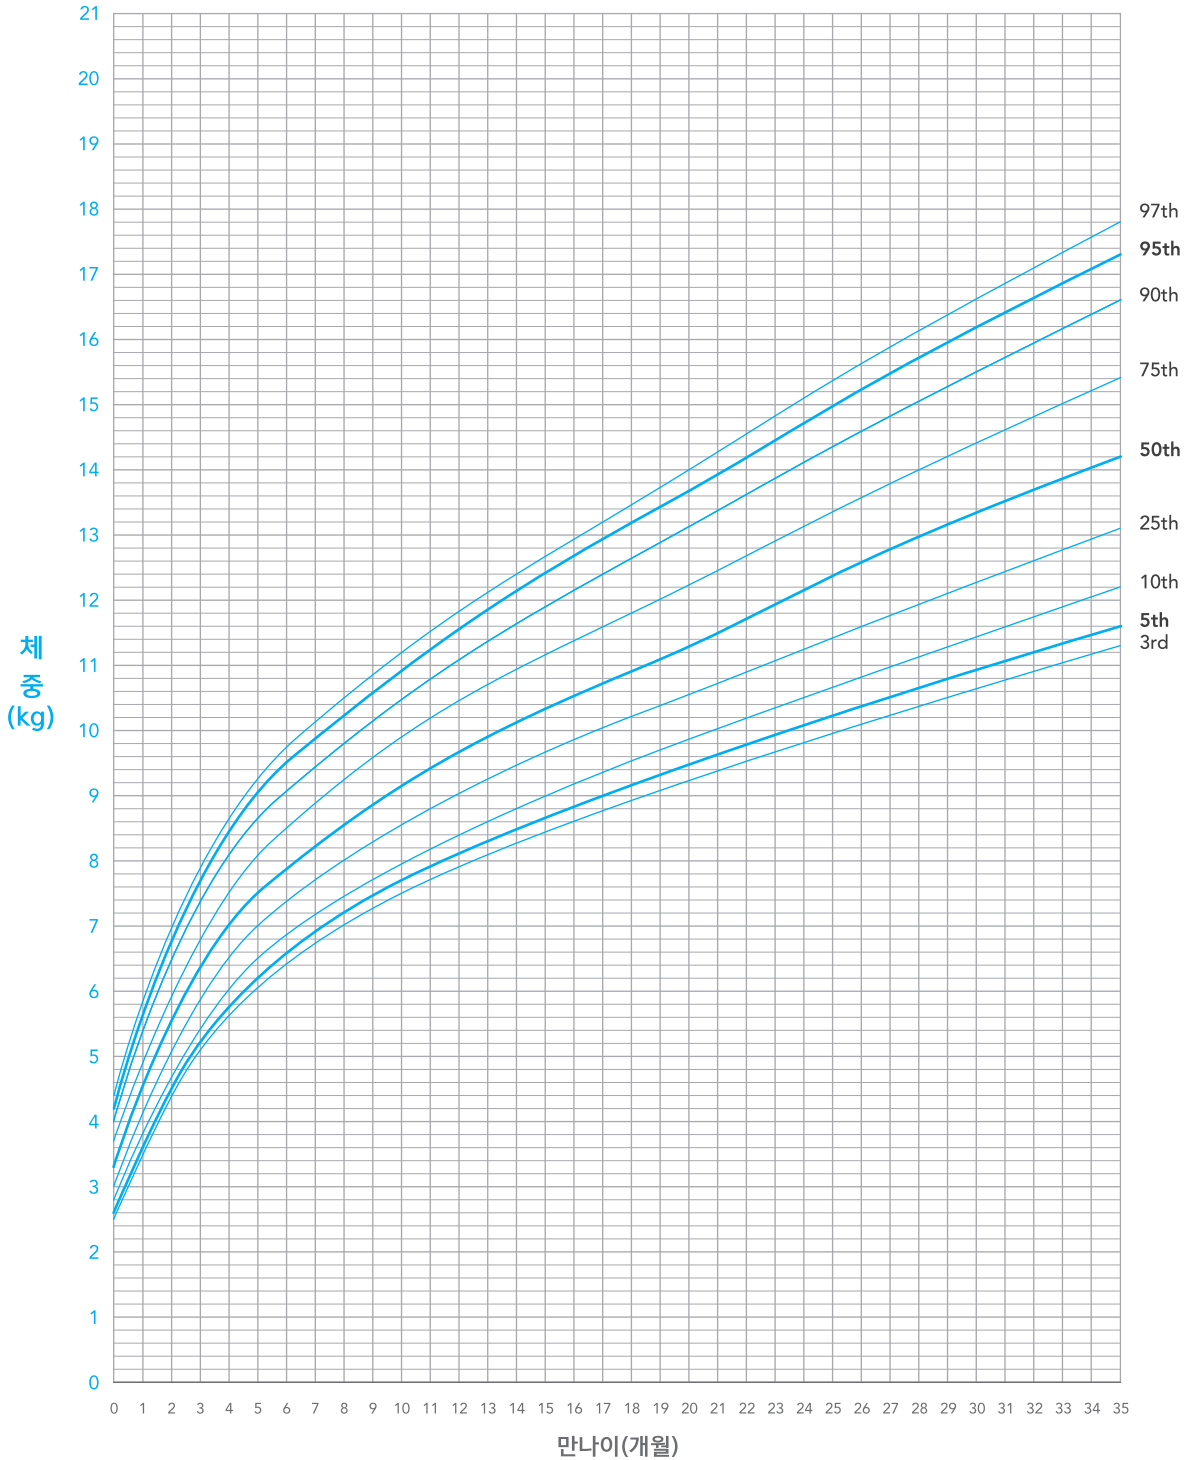

### 남자 0-35개월 체중 백분위수

### 여자 0-35개월 체중 백분위수

### 남자 3-18세 체중 백분위수

### 여자 3-18세 체중 백분위수