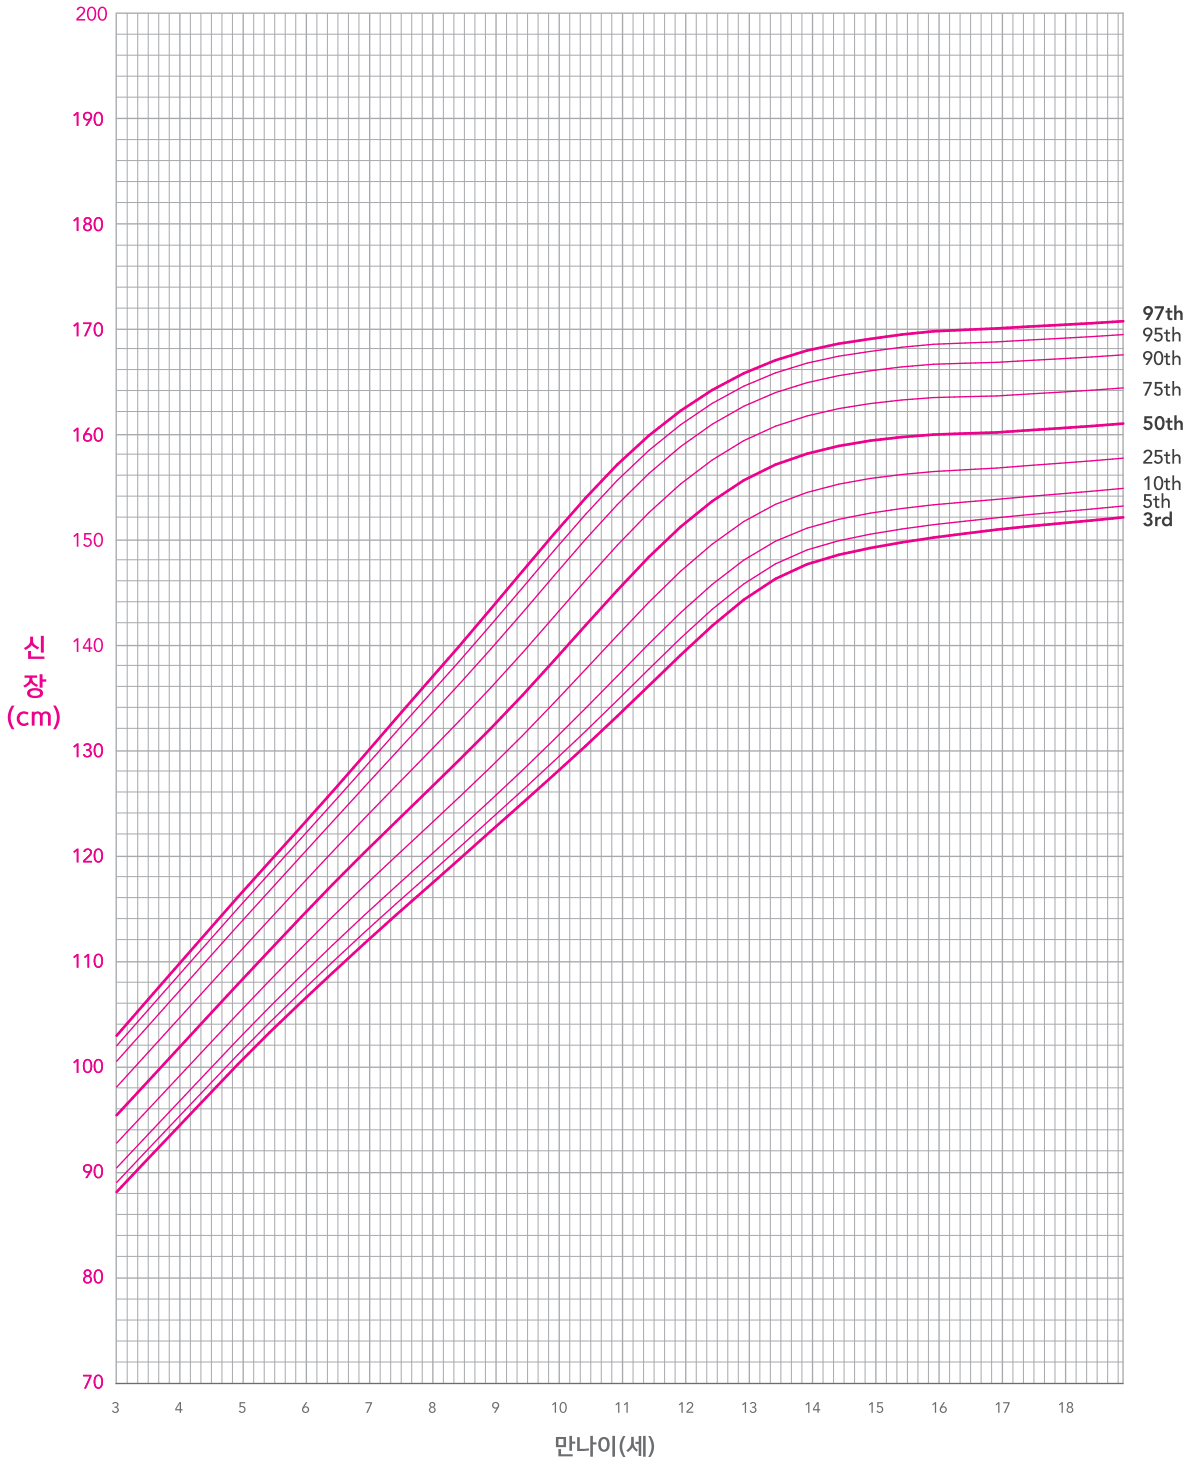

### 남자 0-35개월 신장 백분위수

### 여자 0-35개월 신장 백분위수

### 남자 3-18세 신장 백분위수

### 여자 3-18세 신장 백분위수