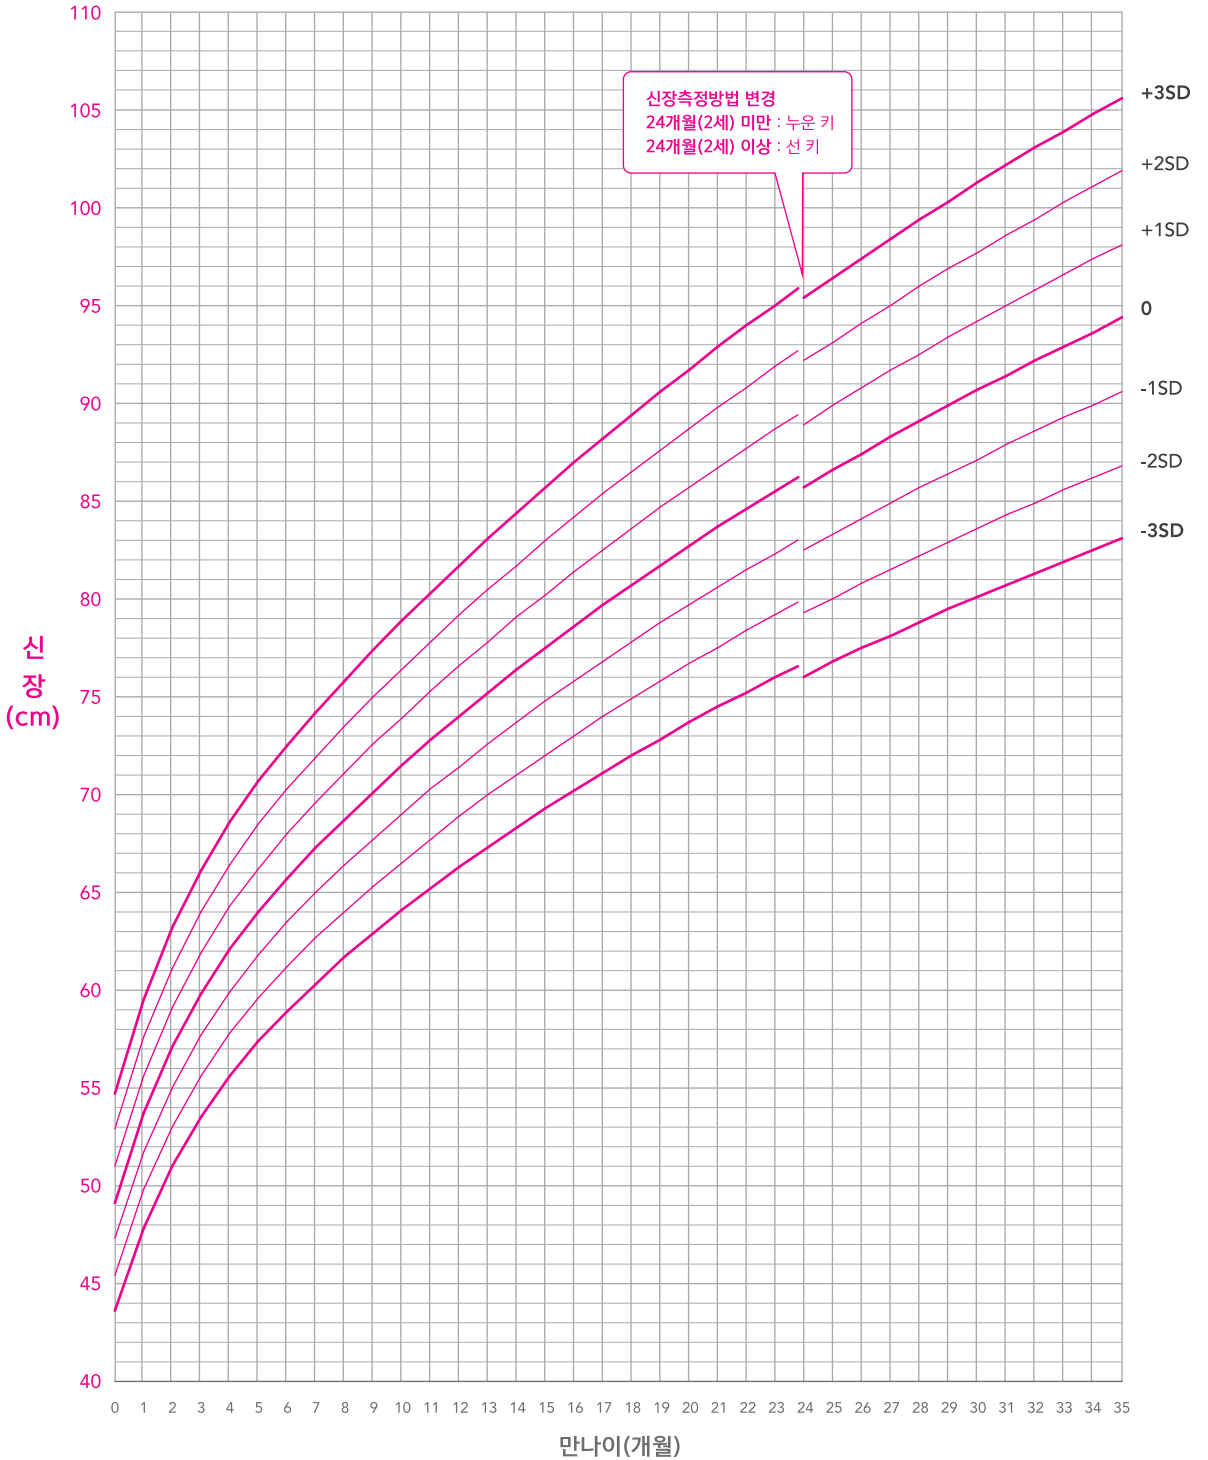

여자 0-35개월 신장 표준점수