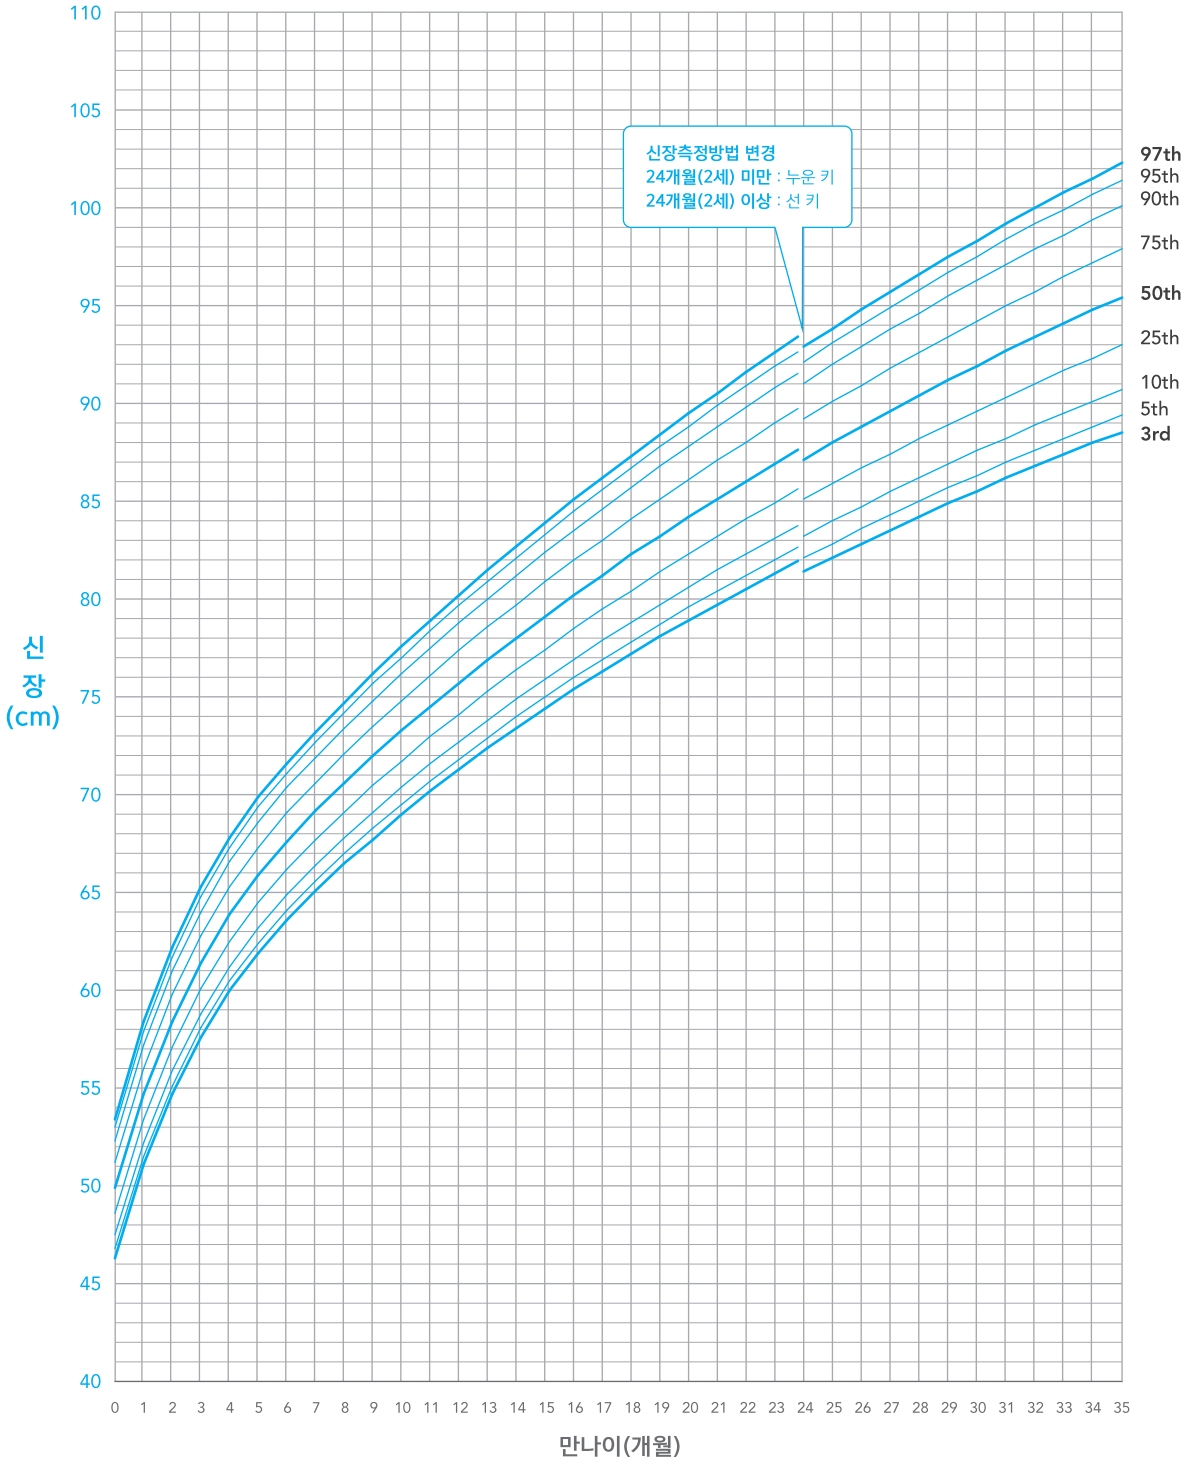

### 남자 0-35개월 신장 백분위수

### 여자 0-35개월 신장 백분위수

### 남자 3-18세 신장 백분위수

### 여자 3-18세 신장 백분위수