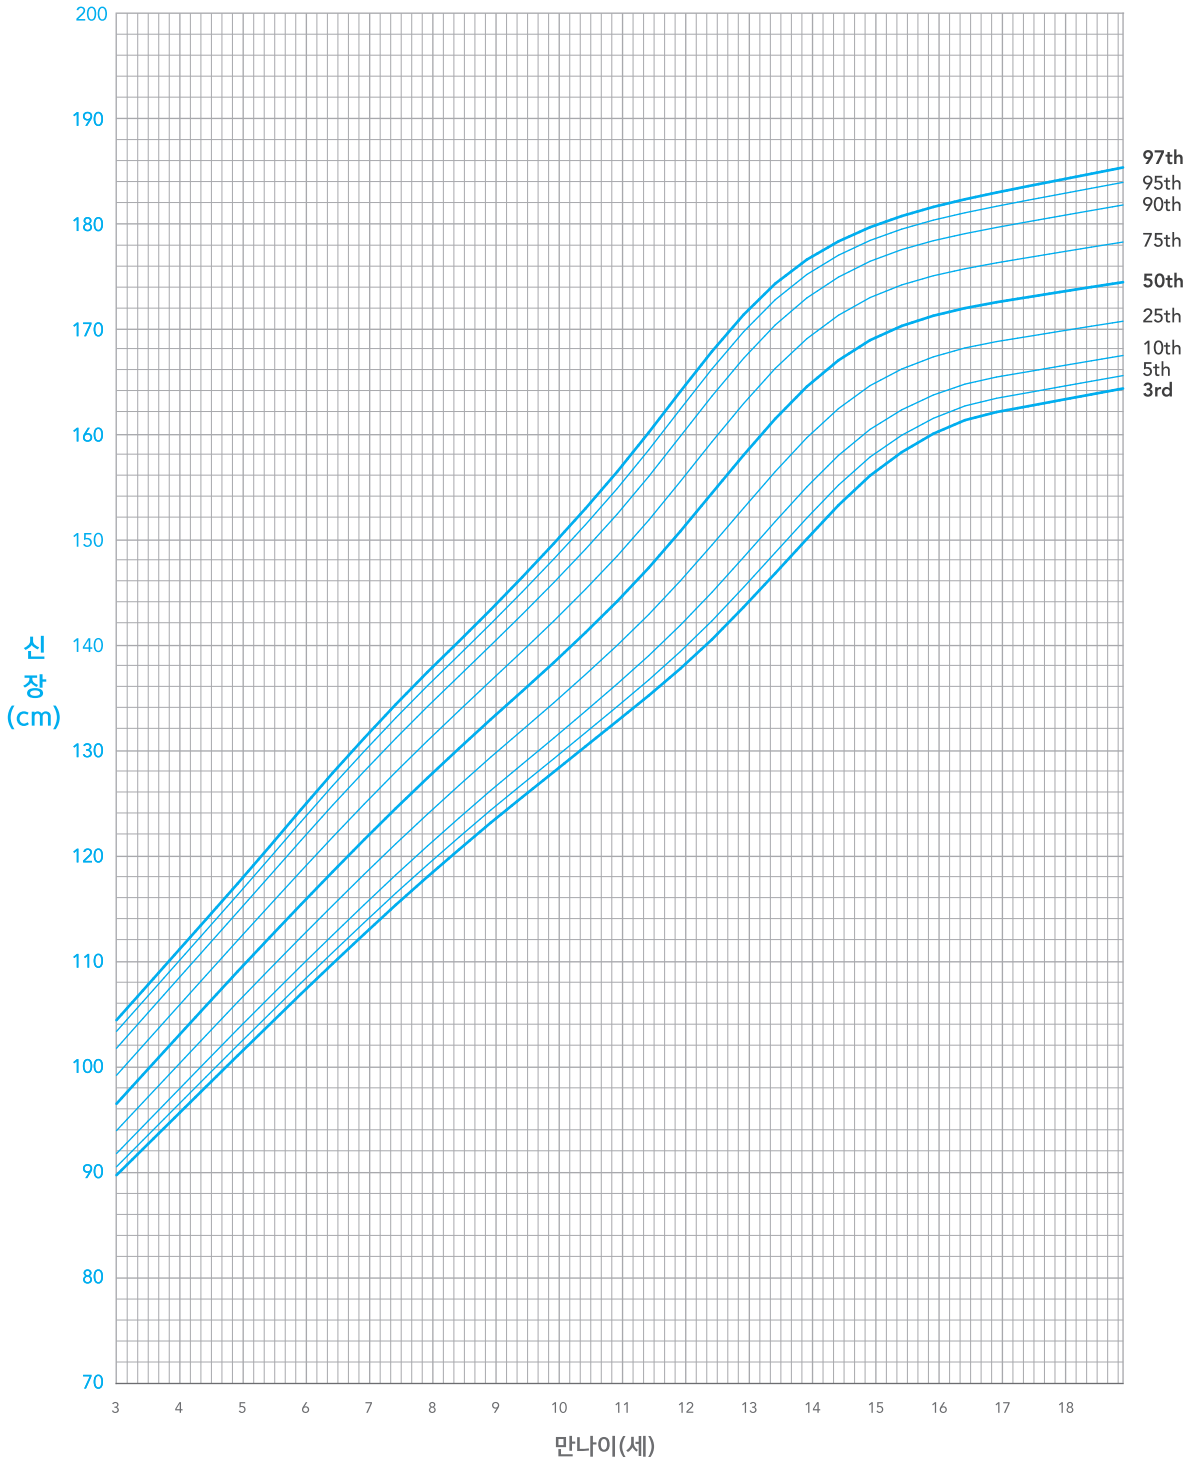

### 남자 0-35개월 신장 백분위수

### 여자 0-35개월 신장 백분위수

### 남자 3-18세 신장 백분위수

### 여자 3-18세 신장 백분위수