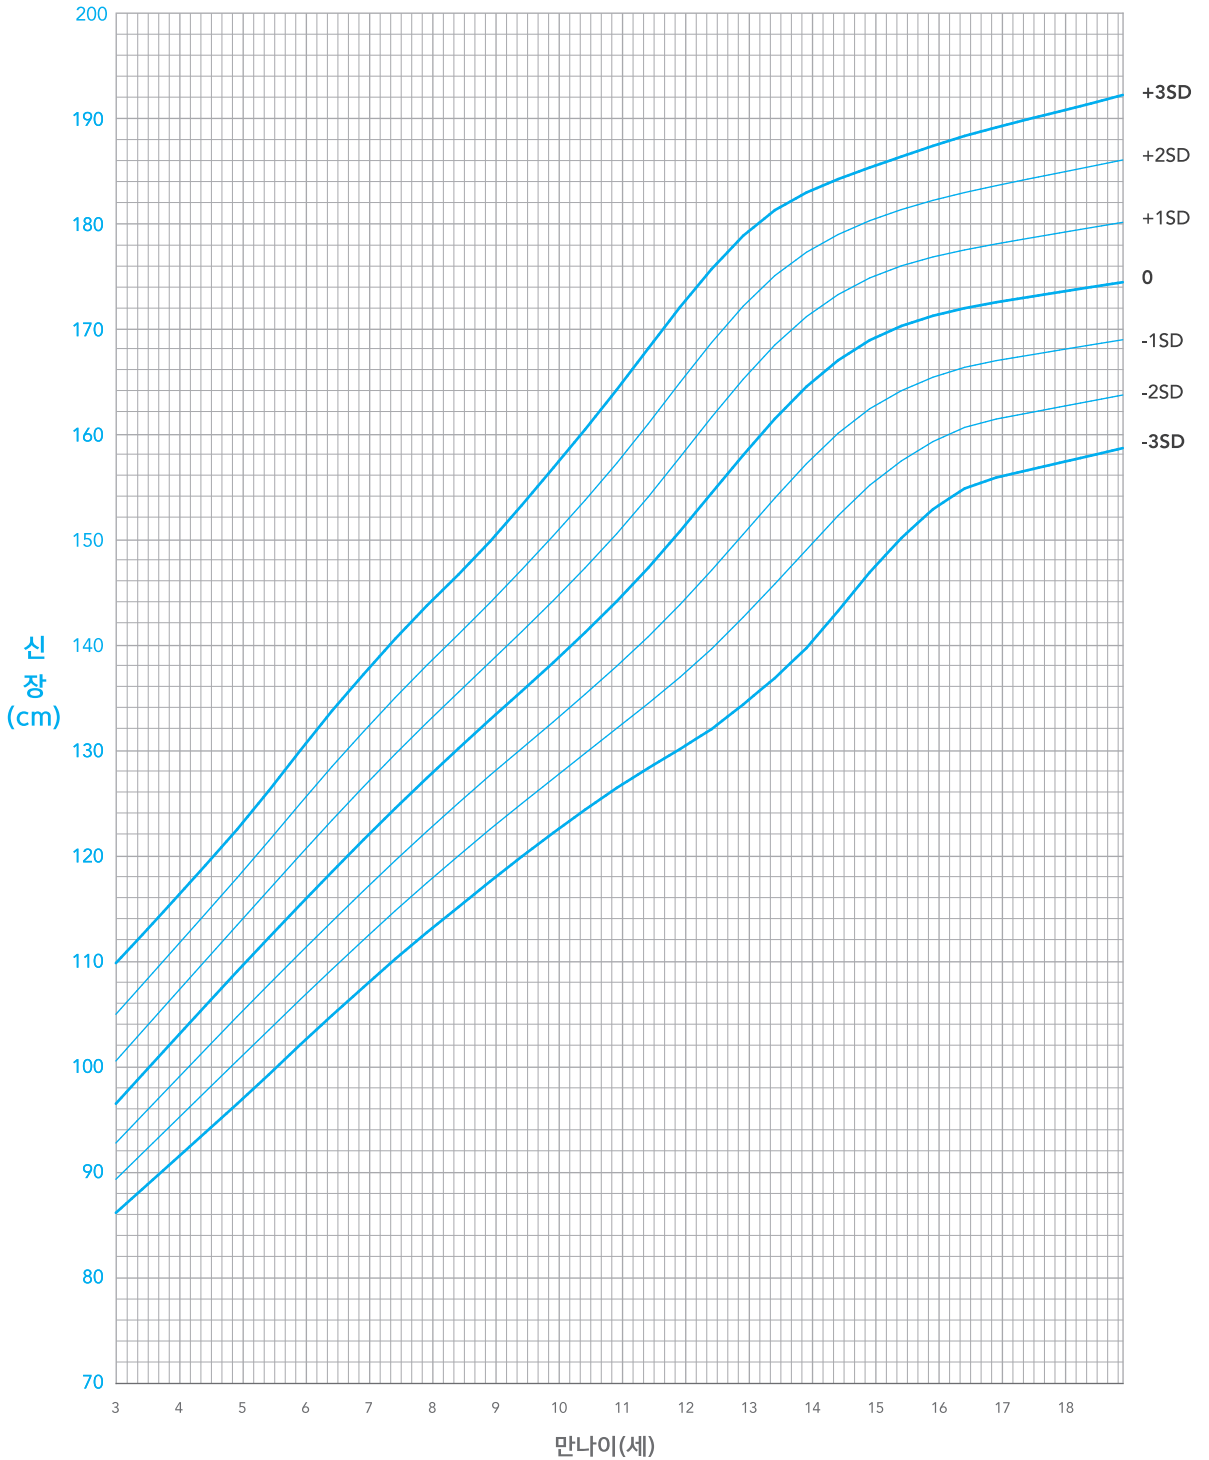

남자 3-18세 신장 표준점수