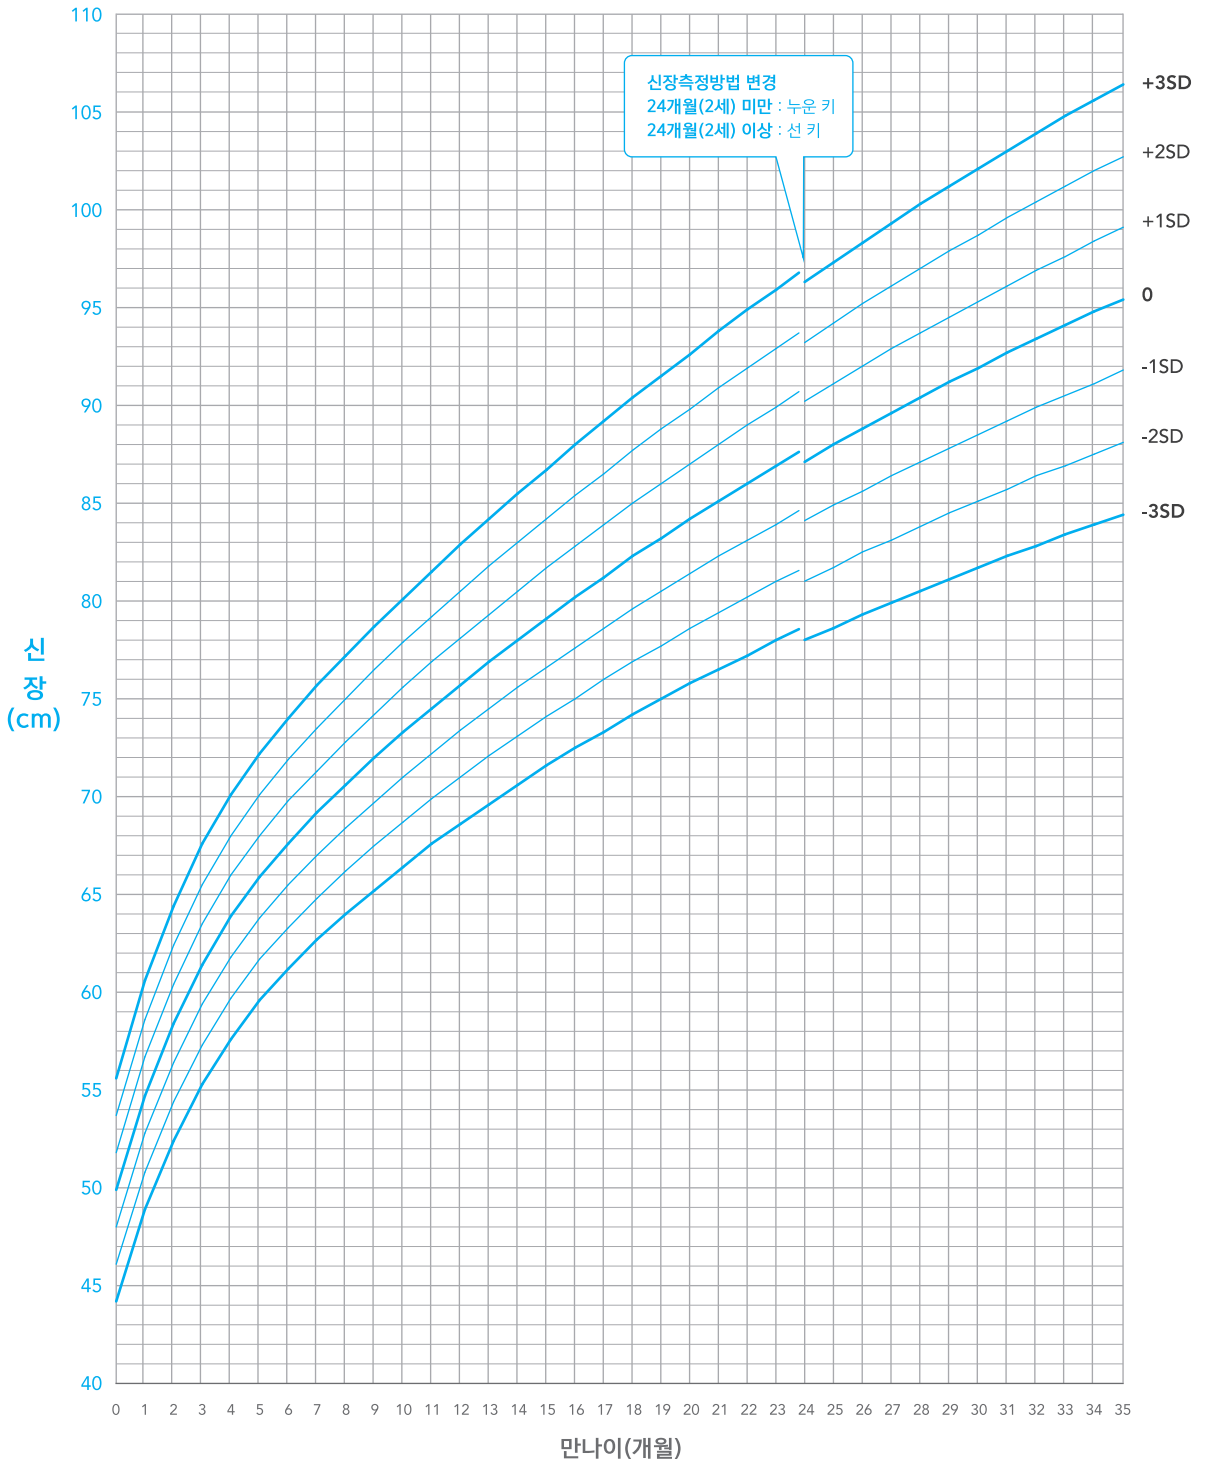

남자 0-35개월 신장 표준점수