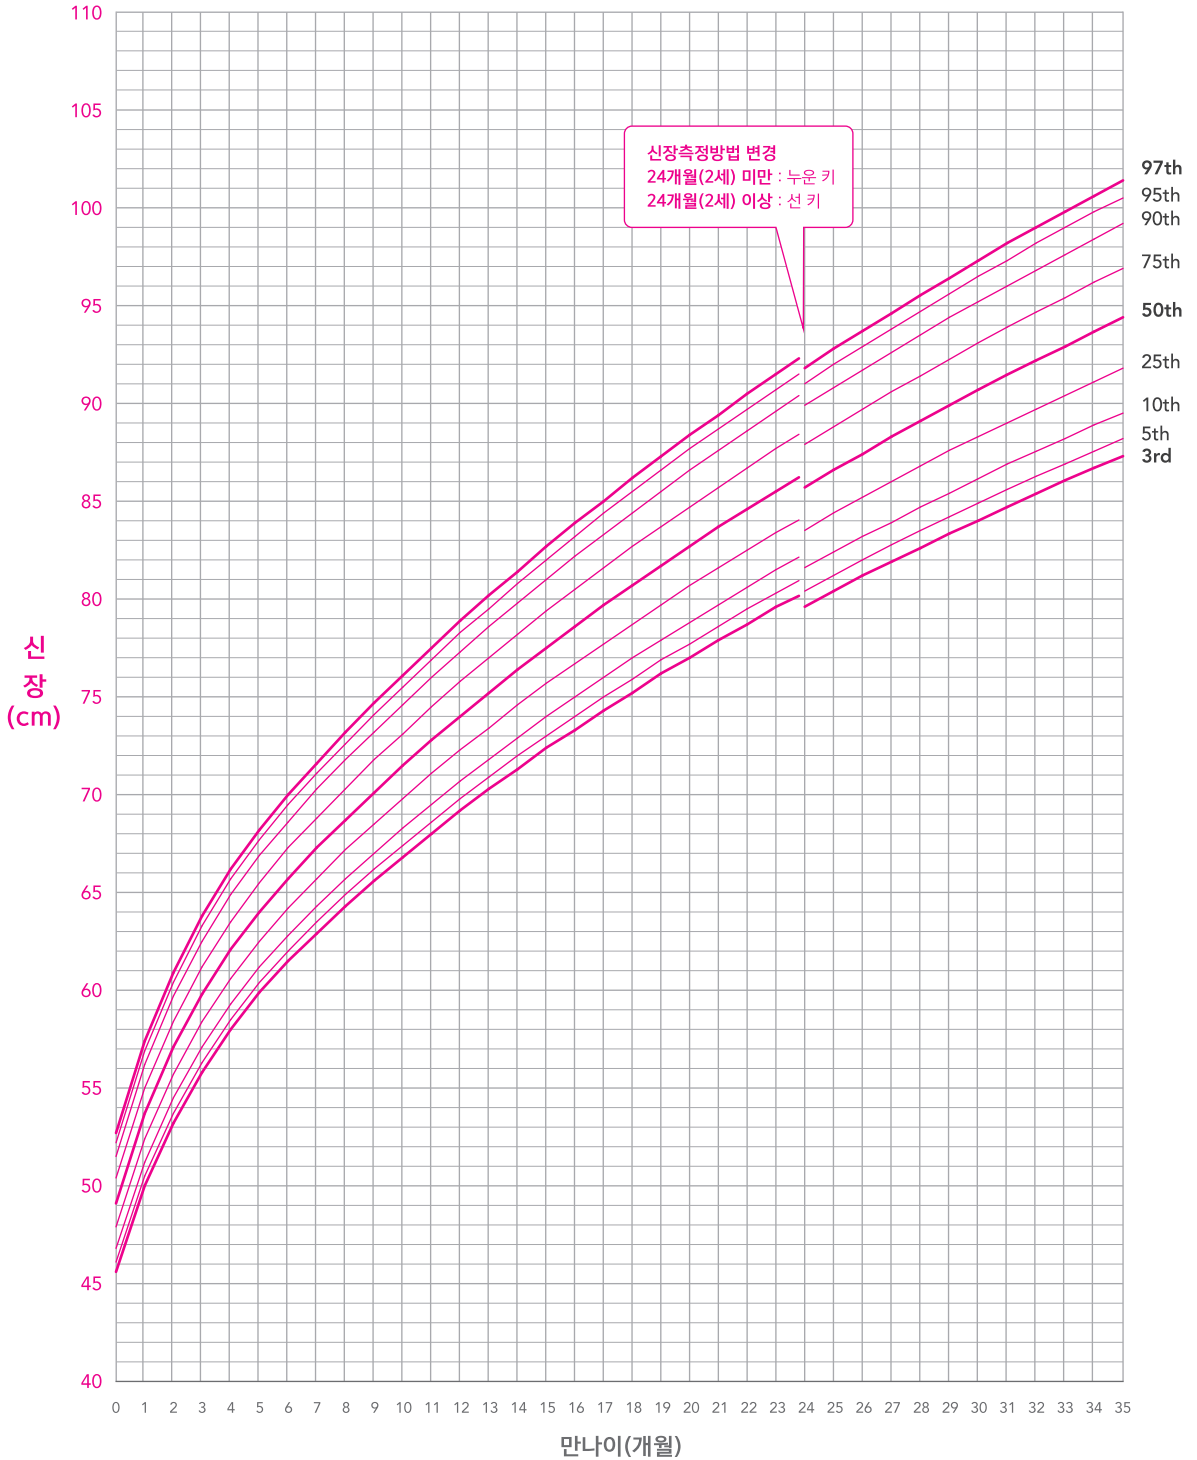

### 남자 0-35개월 신장 백분위수

### 여자 0-35개월 신장 백분위수

### 남자 3-18세 신장 백분위수

### 여자 3-18세 신장 백분위수