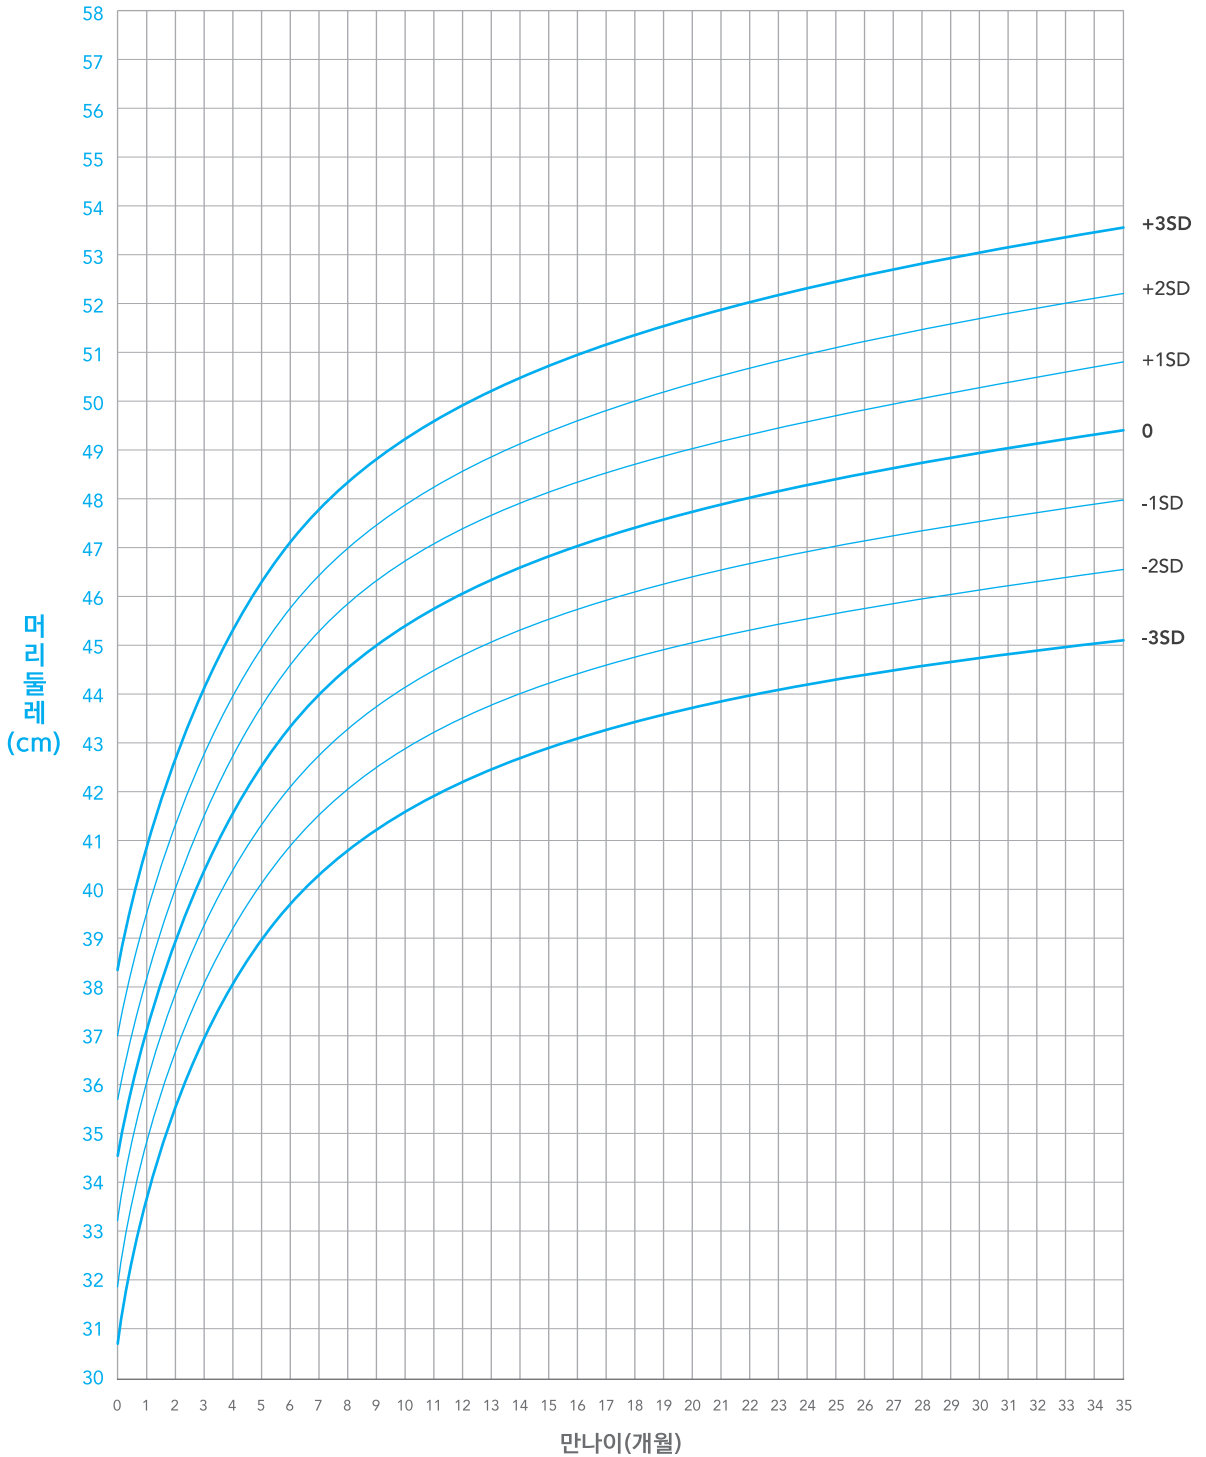

남자 0-35개월 머리둘레 백분위수

여자 0-35개월 머리둘레 백분위수

남자 0-35개월 머리둘레 표준점수

여자 0-35개월 머리둘레 표준점수