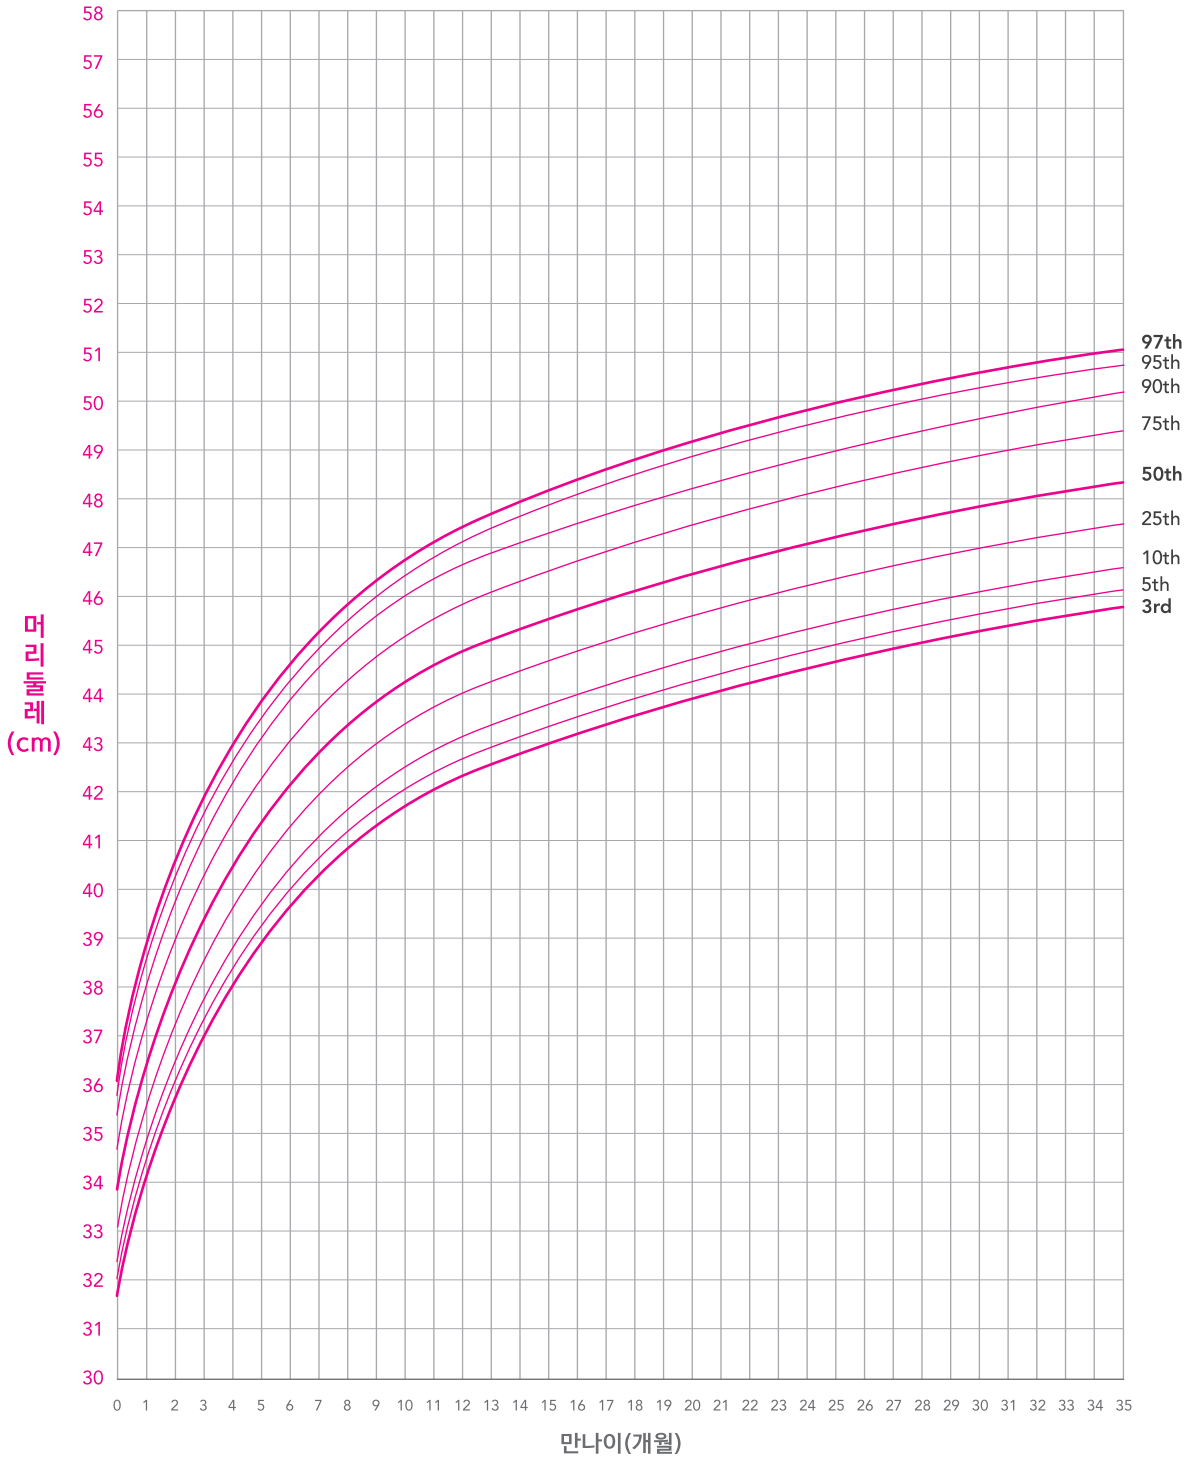

남자 0-35개월 머리둘레 백분위수

여자 0-35개월 머리둘레 백분위수

남자 0-35개월 머리둘레 표준점수

여자 0-35개월 머리둘레 표준점수