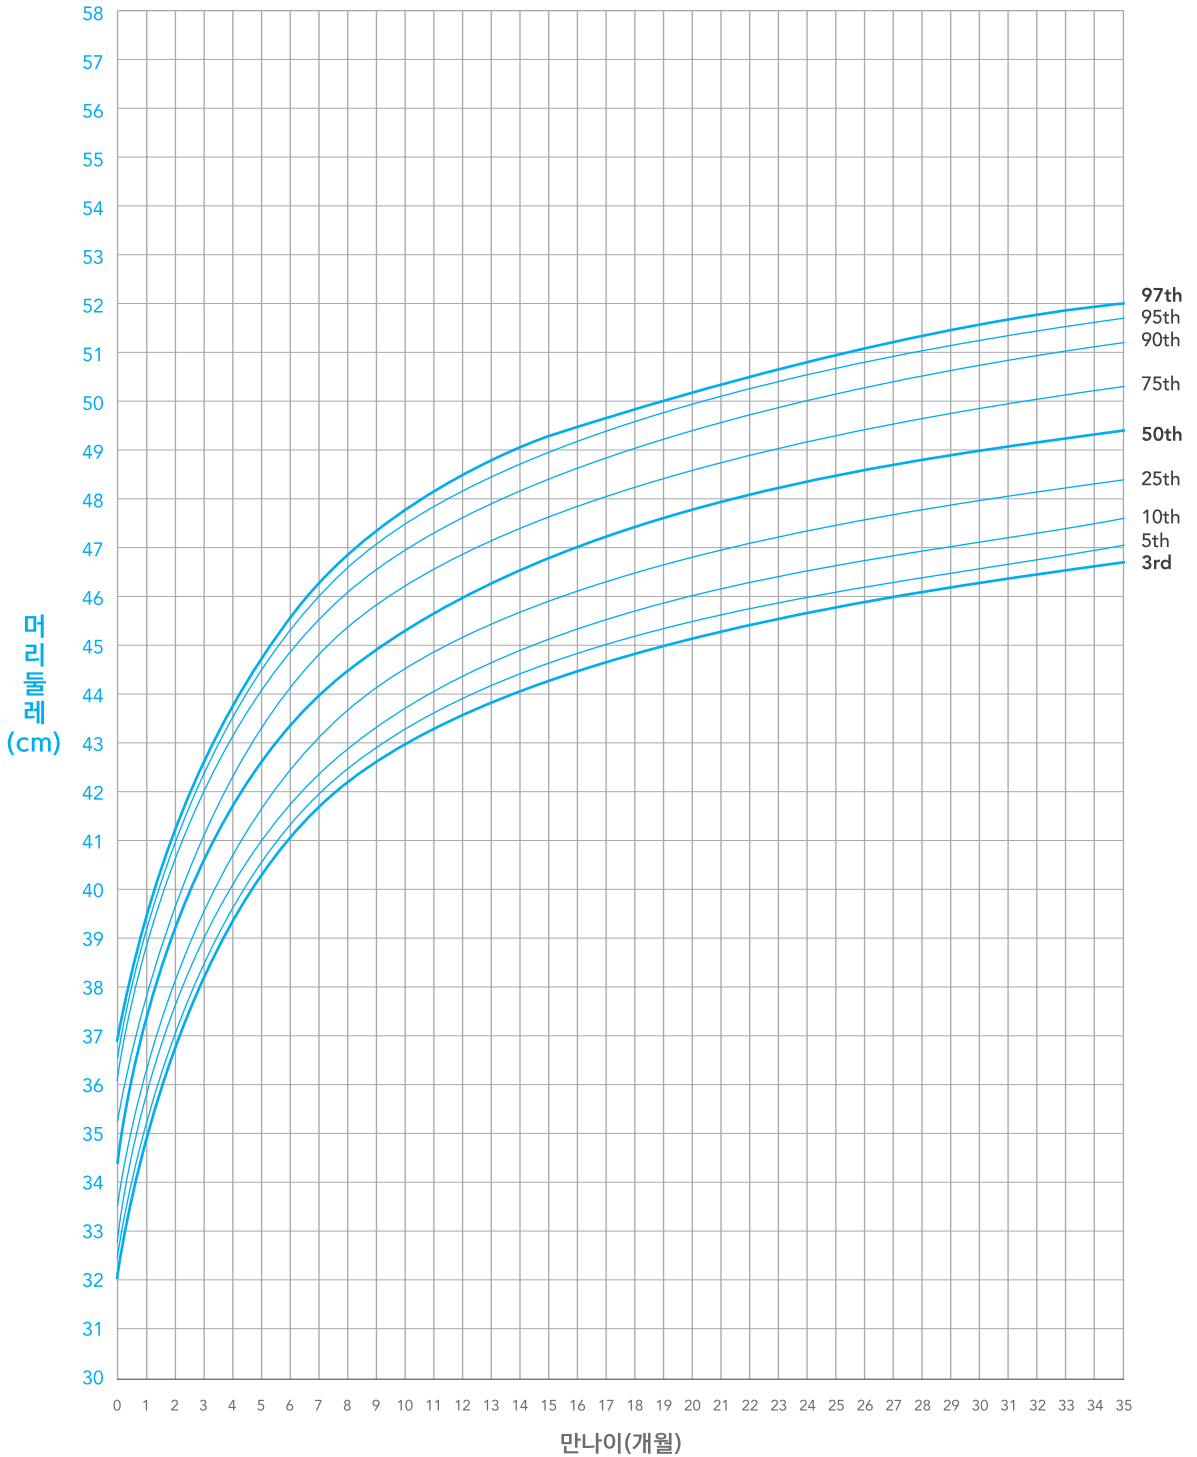

남자 0-35개월 머리둘레 백분위수

여자 0-35개월 머리둘레 백분위수

남자 0-35개월 머리둘레 표준점수

여자 0-35개월 머리둘레 표준점수